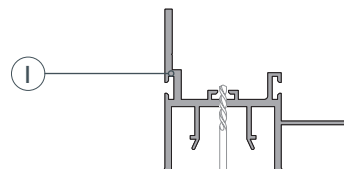

ЧЕРТЕЖ

РУКОВОДСТВО ПО МОНТАЖУ ПРОФИЛЯ

Необходимые компоненты

- 1** / Просверлите в профиле **I** отверстие для кабеля питания светодиодной ленты.

- 2** / Установите светодиодную ленту **IV** и проденьте ее кабель питания в проделанное отверстие.

- 3** / Установите профиль **I** на поверхности потолка, используя крепежи, соответствующие материалу стены. Подключите питание светодиодной ленты.

- 4** / Вставьте «гарпун» натяжного потолка **III** в соответствующий паз профиля.