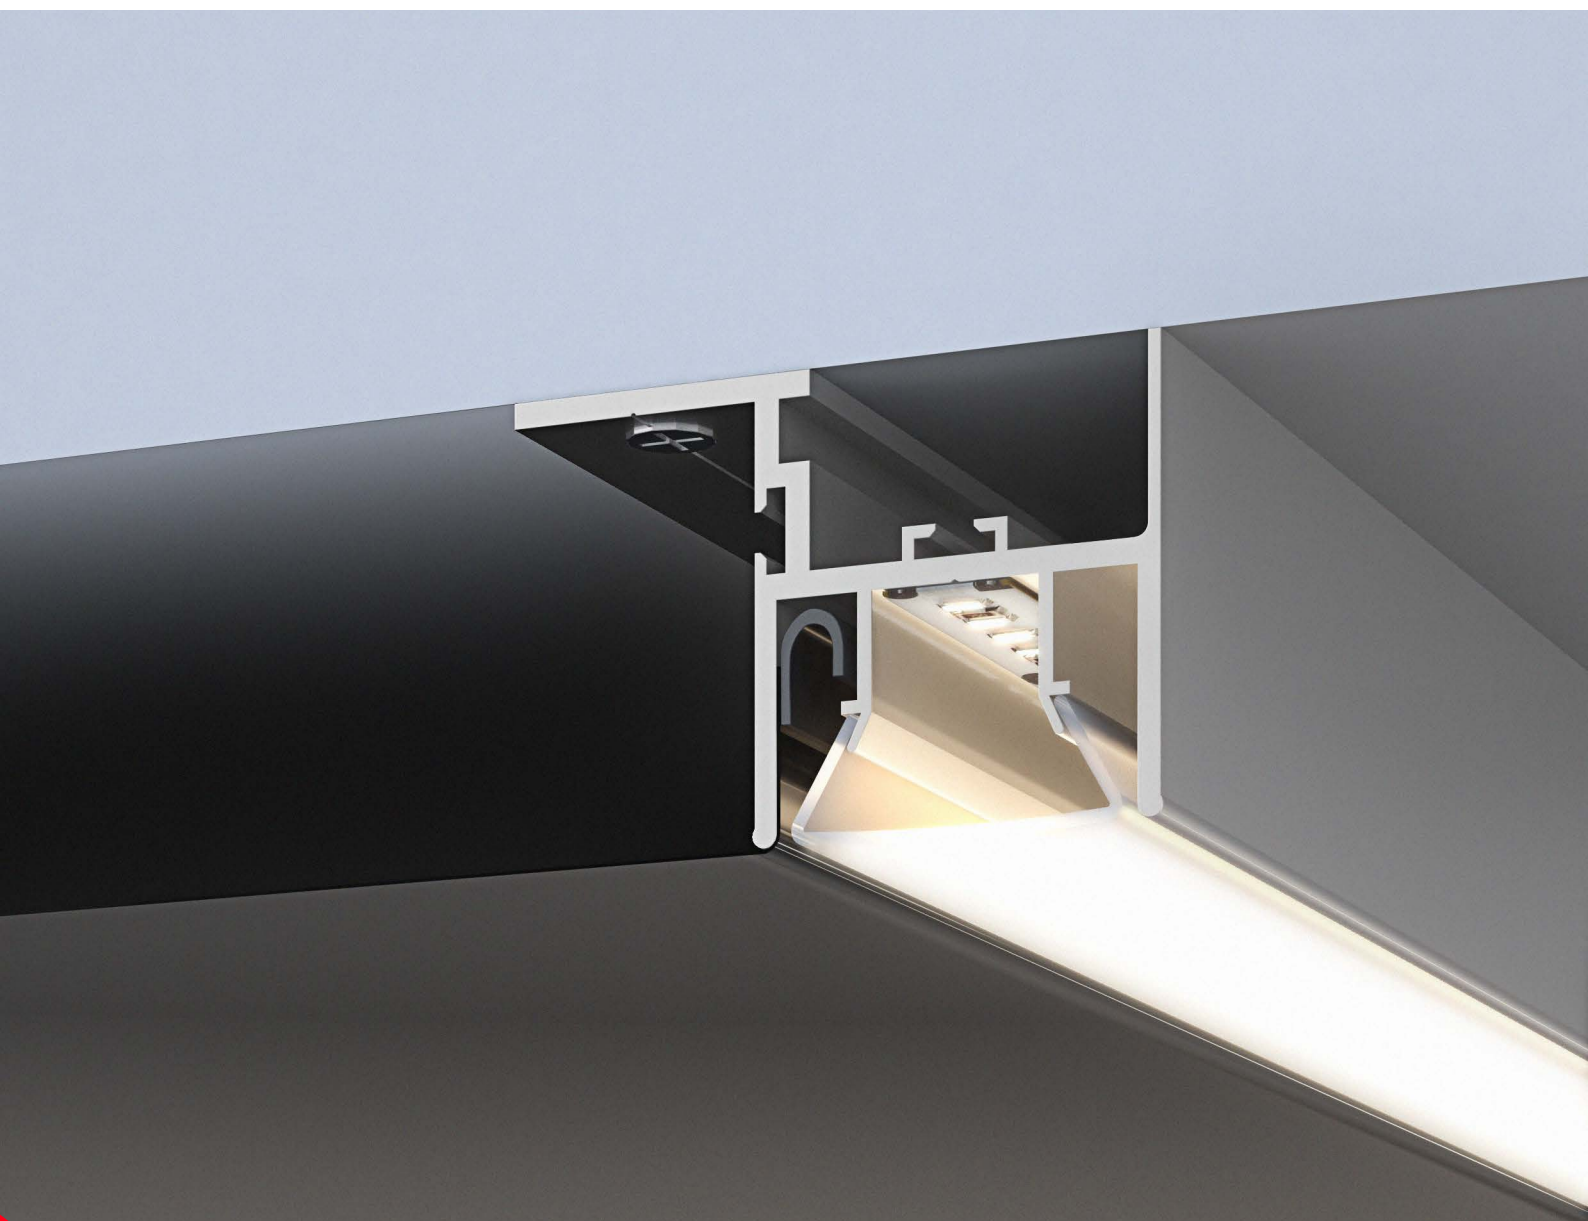

Электронная документация

АЛЮМИНИЕВЫЙ ПРОФИЛЬ FOLED-WALL-2000

ОПИСАНИЕ

- Сочетание нескольких функций:
 - светильник;
 - рамка для натяжного потолка.
- Светильник находится вровень с плоскостью натяжного потолка.
- Профили могут быть соединены друг с другом под углом более 60 градусов.
- Простое соединение с помощью соединителей PLS-ZM.
- Система FOLED открывает новые возможности для дизайна интерьеров.

12 мм

Накладной

Серебристый

ПАРАМЕТРЫ

Артикул	023865
Модель	FOLED-WALL-2000
Цвет	 серебристый
Покрытие	неанодированное
Форма (сечение)	фигурный
Назначение	потолок
Размеры профиля	2000×52×46 мм
Ширина площадки для лент	12 мм

ЧЕРТЕЖ

РУКОВОДСТВО ПО МОНТАЖУ ПРОФИЛЯ

Необходимые компоненты

- 1** / Просверлите в профиле **I** отверстие для кабеля питания светодиодной ленты.

- 2** / Установите светодиодную ленту **IV** и проденьте ее кабель питания в проделанное отверстие.

- 3** / Установите профиль **I** на поверхности потолка, используя крепежи, соответствующие материалу стены. Подключите питание светодиодной ленты.

- 4** / Вставьте «гарпун» натяжного потолка **III** в соответствующий паз профиля.