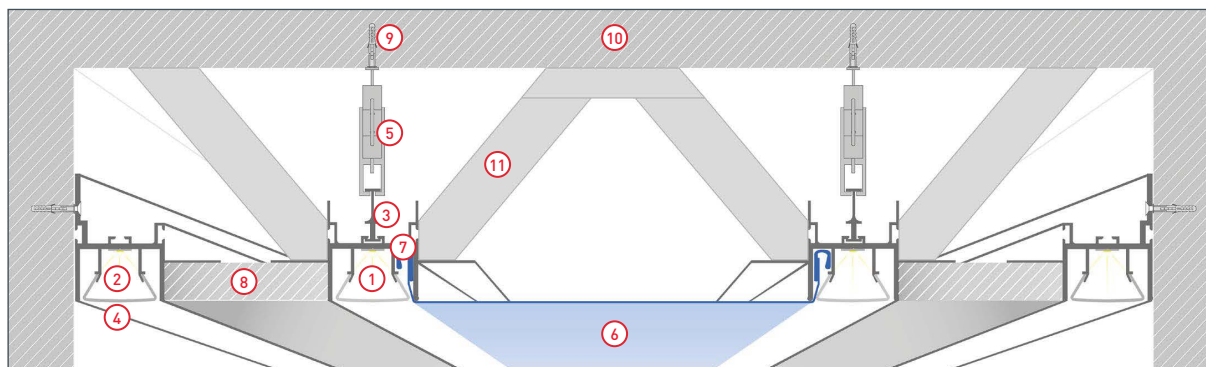

ПРИМЕРЫ МОНТАЖА

① Профиль FOLED-CEIL-CENTER-2000 (арт. 023863)	⑦ Крепеж (гарпун) натяжного потолка
② Профиль FOLED-WALL-2000 (арт. 023865)	⑧ Гипсокартон
③ Профиль-держатель FOLED-RAIL-2000 (арт. 025232)	⑨ Дюбель
④ Экран FOLED-2000 OPAL-PM (арт. 025233)	⑩ Потолок
⑤ Подвес для FOLED-RAIL (арт. 026151)	⑪ Кронштейн
⑥ Пленка натяжного потолка