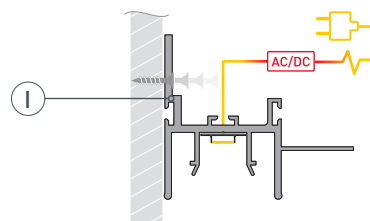

ЧЕРТЕЖ

РУКОВОДСТВО ПО МОНТАЖУ ПРОФИЛЯ

Необходимые компоненты

- 1** / Просверлите в профиле **I** отверстие для кабеля питания светодиодной ленты.

- 2** / Установите светодиодную ленту **IV** и проденьте ее кабель питания в проделанное отверстие.

- 3** / Установите профиль **I** на поверхности потолка, используя крепежи, соответствующие материалу стены. Подключите питание светодиодной ленты.

- 4** / Вставьте «гарпун» натяжного потолка **III** в соответствующий паз профиля.