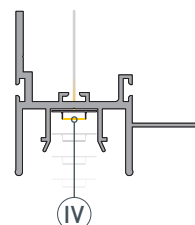

ЧЕРТЕЖ

РУКОВОДСТВО ПО МОНТАЖУ ПРОФИЛЯ

Необходимые компоненты

- 1** / Просверлите в профиле **I** отверстие для кабеля питания светодиодной ленты.

- 2** / Установите светодиодную ленту **IV** и проденьте ее кабель питания в проделанное отверстие.

- 3** / Установите профиль **I** на поверхности потолка, используя крепежи, соответствующие материалу стены. Подключите питание светодиодной ленты.

- 4** / Вставьте «гарпун» натяжного потолка **III** в соответствующий паз профиля.