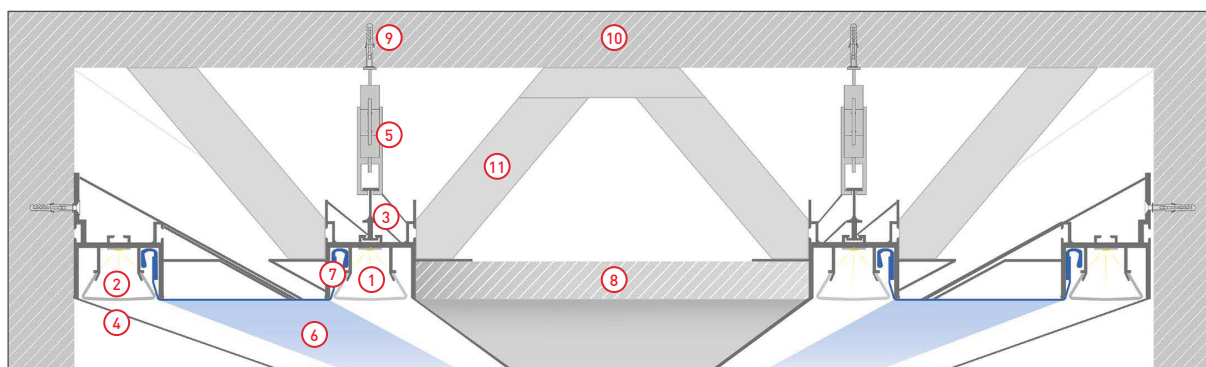

① Профиль FOLED-CEIL-CENTER-2000 (арт. 023863)	⑦ Крепеж (гарпун) натяжного потолка
② Профиль FOLED-WALL-2000 (арт. 023865)	⑧ Гипсокартон
③ Профиль-держатель FOLED-RAIL-2000 (арт. 025232)	⑨ Дюбель
④ Экран FOLED-2000 OPAL-PM (арт. 025233)	⑩ Потолок
⑤ Подвес для FOLED-RAIL (арт. 026151)	⑪ Кронштейн
⑥ Пленка натяжного потолка