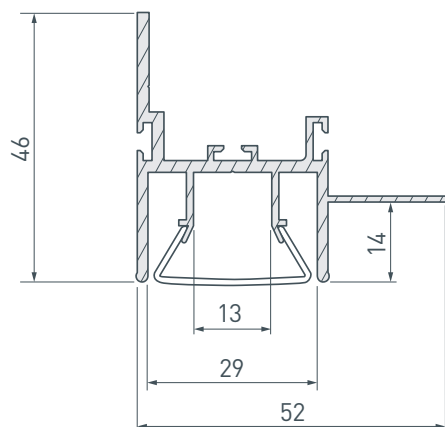

12 мм

Накладной

Серебристый

ПАРАМЕТРЫ

Артикул	023865
Модель	FOLED-WALL-2000
Цвет	 серебристый
Покрытие	неанодированное
Форма (сечение)	фигурный
Назначение	потолок
Размеры профиля	2000×52×46 мм
Ширина площадки для лент	12 мм

ЧЕРТЕЖ

РУКОВОДСТВО ПО МОНТАЖУ ПРОФИЛЯ

Необходимые компоненты

- 1** / Просверлите в профиле **I** отверстие для кабеля питания светодиодной ленты.

- 2** / Установите светодиодную ленту **IV** и проденьте ее кабель питания в проделанное отверстие.