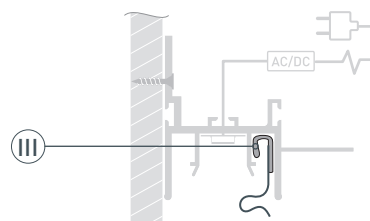

ЧЕРТЕЖ

РУКОВОДСТВО ПО МОНТАЖУ ПРОФИЛЯ

Необходимые компоненты

- 1** / Просверлите в профиле **I** отверстие для кабеля питания светодиодной ленты.

- 2** / Установите светодиодную ленту **IV** и проденьте ее кабель питания в проделанное отверстие.

- 3** / Установите профиль **I** на поверхности потолка, используя крепежи, соответствующие материалу стены. Подключите питание светодиодной ленты.

- 4** / Вставьте «гарпун» натяжного потолка **III** в соответствующий паз профиля.