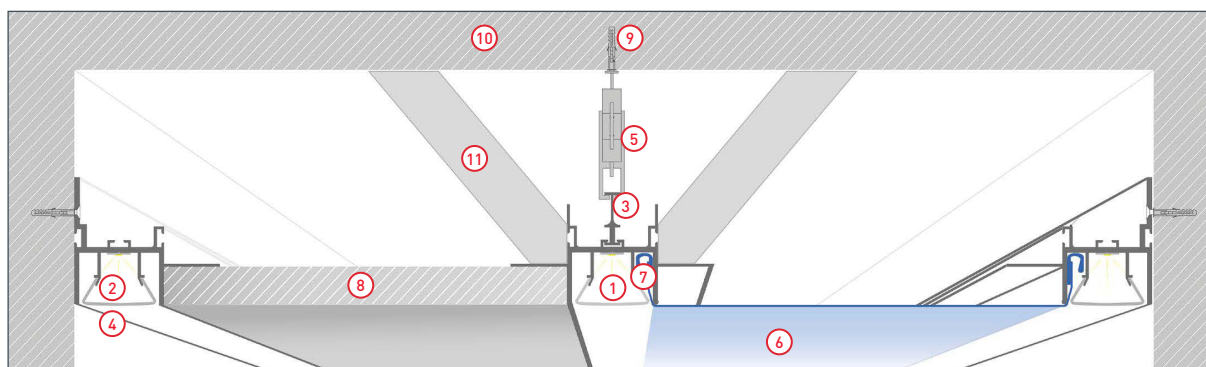

① Профиль FOLED-CEIL-CENTER-2000 (арт. 023863)	⑦ Крепеж (гарпун) натяжного потолка
② Профиль FOLED-WALL-2000 (арт. 023865)	⑧ Гипсокартон
③ Профиль-держатель FOLED-RAIL-2000 (арт. 025232)	⑨ Дюбель
④ Экран FOLED-2000 OPAL-PM (арт. 025233)	⑩ Потолок
⑤ Подвес для FOLED-RAIL (арт. 026151)	⑪ Кронштейн
⑥ Пленка натяжного потолка