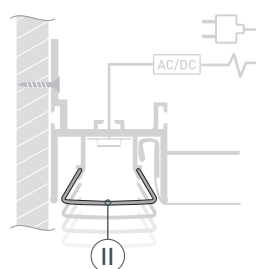

1. **5** / Установите экран профиля **II**.