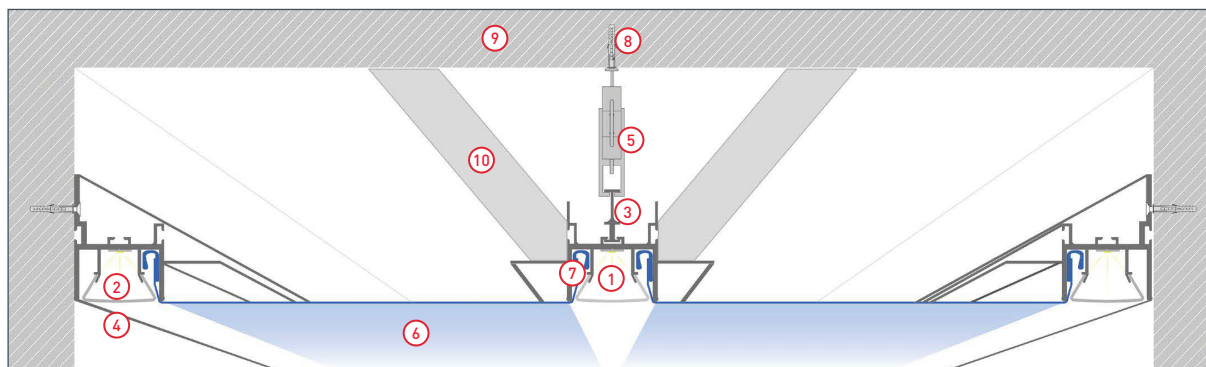

ПРИМЕРЫ МОНТАЖА

① Профиль FOLED-CEIL-CENTER-2000 (арт. 023863)	⑥ Пленка натяжного потолка
② Профиль FOLED-WALL-2000 (арт. 023865)	⑦ Крепеж (гарпун) натяжного потолка
③ Профиль-держатель FOLED-RAIL-2000 (арт. 025232)	⑧ Дюбель
④ Экран FOLED-2000 OPAL-PM (арт. 025233)	⑨ Потолок
⑤ Подвес для FOLED-RAIL (арт. 026151)	⑩ Кронштейн